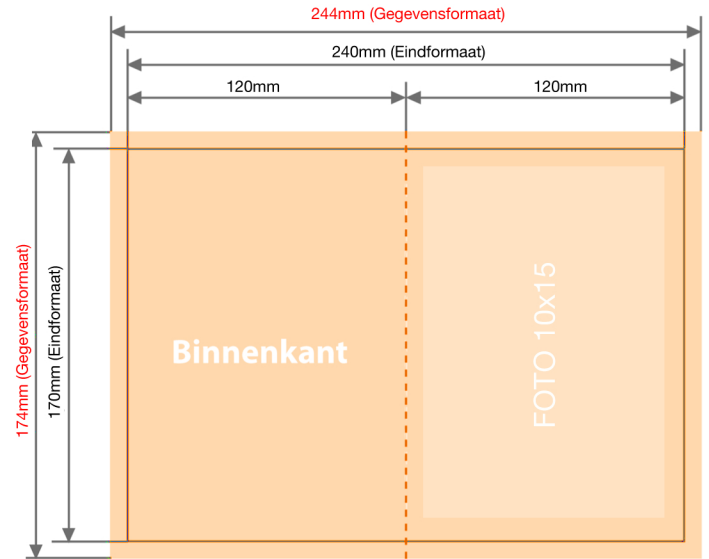

Folder DIN A5 lang 4-zijdig

(voor foto 13x18)

Folder DIN A5 staand 4-zijdig

(voor foto 13x18)

Gegevensformaat

Eindformaat + toegift van afloop

Eindformaat

Afgesneden/geponst formaat

Toegift van afloop

Bereik dat wegvalt na het snijden/ponsen (voorkomt witte snijranden)

Veiligheidsafstand

Afstand van teksten/informaties van de rand van het gegevensformaat (voorkomt een ongewenst aansnijden)

FOLDER DIN B6 Lang 4-zijdig (voor foto 10x15)

FOLDER DIN B6 Stand 4-zijdig (voor foto 10x15)

Gegevensformaat

Eindformaat + toegift van afloop

Eindformaat

Afgesneden/geponst formaat

Toegift van afloop

Bereik dat wegvalt na het snijden/ponsen (voorkomt witte snijranden)

Veiligheidsafstand

Afstand van teksten/informaties van de rand van het gegevensformaat (voorkomt een ongewenst aansnijden)