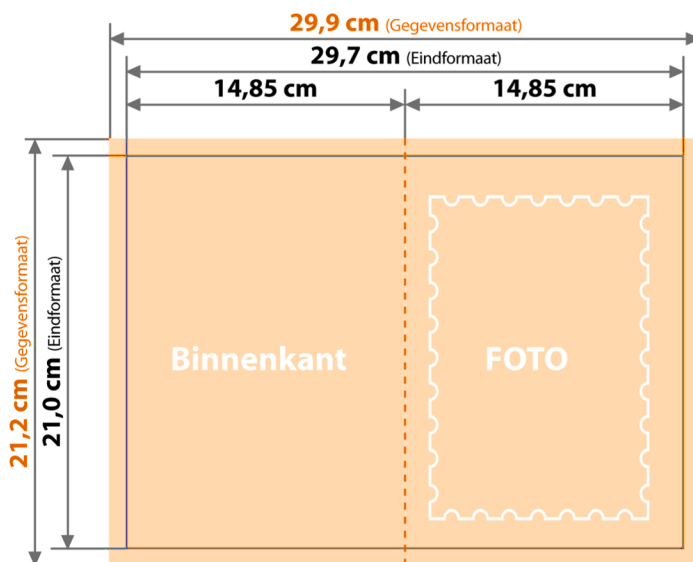

Folder DIN A5 lang 4-zijdig

(voor foto 13x18)

Folder DIN A5 staand 4-zijdig

(voor foto 13x18)

Gegevensformaat

Eindformaat + toegift van afloop

Eindformaat

Afgesneden/geponst formaat

Toegift van afloop

Bereik dat wegvalt na het snijden/ponsen (voorkomt witte snijranden)

Veiligheidsafstand

Afstand van teksten/informaties van de rand van het gegevensformaat (voorkomt een ongewenst aansnijden)

FOLDER DIN B6 Lang 4-zijdig (voor foto 10x15)

FOLDER DIN B6 Stand 4-zijdig (voor foto 10x15)

Gegevensformaat

Eindformaat + toegift van afloop

Eindformaat

Afgesneden/geponst formaat

Toegift van afloop

Bereik dat wegvalt na het snijden/ponsen (voorkomt witte snijranden)

Veiligheidsafstand

Afstand van teksten/informaties van de rand van het gegevensformaat (voorkomt een ongewenst aansnijden)