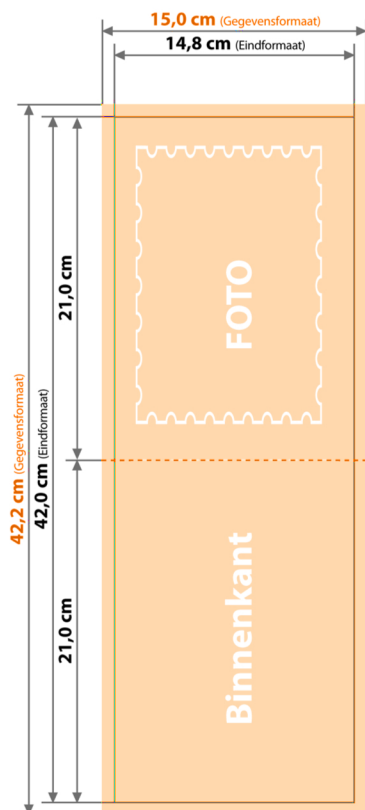

Folder DIN A5 lang 4-zijdig

(voor foto 13x18)

Folder DIN A5 staand 4-zijdig

(voor foto 13x18)

Gegevensformaat

Eindformaat + toegift van afloop

Eindformaat

Afgesneden/geponst formaat

Toegift van afloop

Bereik dat wegvalt na het snijden/ponsen (voorkomt witte snijranden)

Veiligheidsafstand

Afstand van teksten/informaties van de rand van het gegevensformaat (voorkomt een ongewenst aansnijden)

FOLDER DIN B6 Lang 4-zijdig (voor foto 10x15)

FOLDER DIN B6 Stand 4-zijdig (voor foto 10x15)

Gegevensformaat

Eindformaat + toegift van afloop

Eindformaat

Afgesneden/geponst formaat

Toegift van afloop

Bereik dat wegvalt na het snijden/ponsen (voorkomt witte snijranden)

Veiligheidsafstand

Afstand van teksten/informaties van de rand van het gegevensformaat (voorkomt een ongewenst aansnijden)