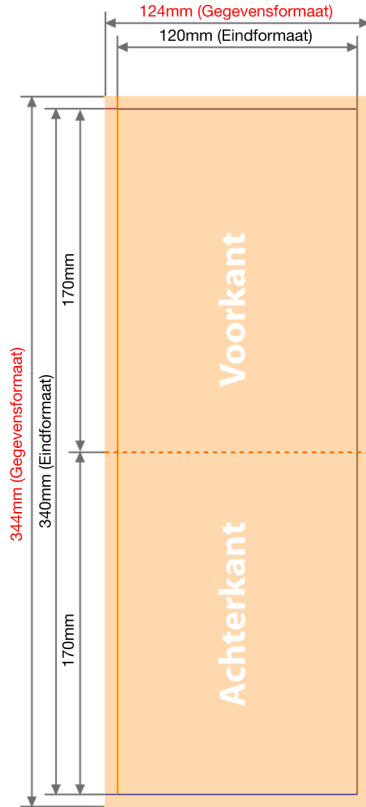

Folder DIN A5 lang 4-zijdig

(voor foto 13x18)

Folder DIN A5 staand 4-zijdig

(voor foto 13x18)

Gegevensformaat

Eindformaat + toegift van afloop

Eindformaat

Afgesneden/geponst formaat

Toegift van afloop

Bereik dat wegvalt na het snijden/ponsen (voorkomt witte snijranden)

Veiligheidsafstand

Afstand van teksten/informaties van de rand van het gegevensformaat (voorkomt een ongewenst aansnijden)

FOLDER DIN B6 Lang 4-zijdig (voor foto 10x15)

FOLDER DIN B6 Stand 4-zijdig (voor foto 10x15)

Gegevensformaat

Eindformaat + toegift van afloop

Eindformaat

Afgesneden/geponst formaat

Toegift van afloop

Bereik dat wegvalt na het snijden/ponsen (voorkomt witte snijranden)

Veiligheidsafstand

Afstand van teksten/informaties van de rand van het gegevensformaat (voorkomt een ongewenst aansnijden)