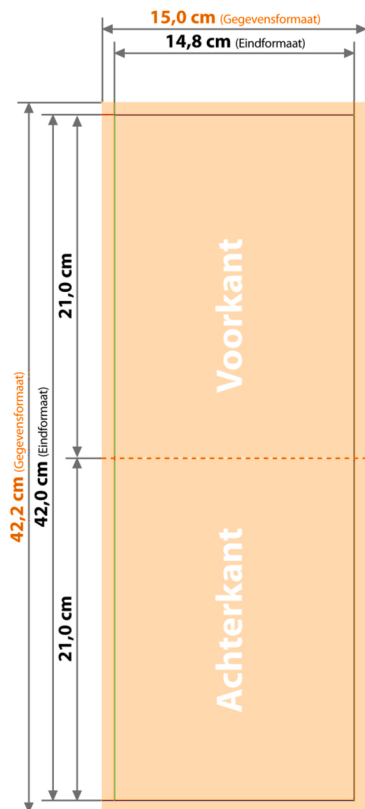

Folder DIN A5 lang 4-zijdig

(voor foto 13x18)

Folder DIN A5 staand 4-zijdig

(voor foto 13x18)

Gegevensformaat

Eindformaat + toegift van afloop

Eindformaat

Afgesneden/geponst formaat

Toegift van afloop

Bereik dat wegvalt na het snijden/ponsen (voorkomt witte snijranden)

Veiligheidsafstand

Afstand van teksten/informaties van de rand van het gegevensformaat (voorkomt een ongewenst aansnijden)

FOLDER DIN B6 Lang 4-zijdig (voor foto 10x15)

FOLDER DIN B6 Stand 4-zijdig (voor foto 10x15)

Gegevensformaat

Eindformaat + toegift van afloop

Eindformaat

Afgesneden/geponst formaat

Toegift van afloop

Bereik dat wegvalt na het snijden/ponsen (voorkomt witte snijranden)