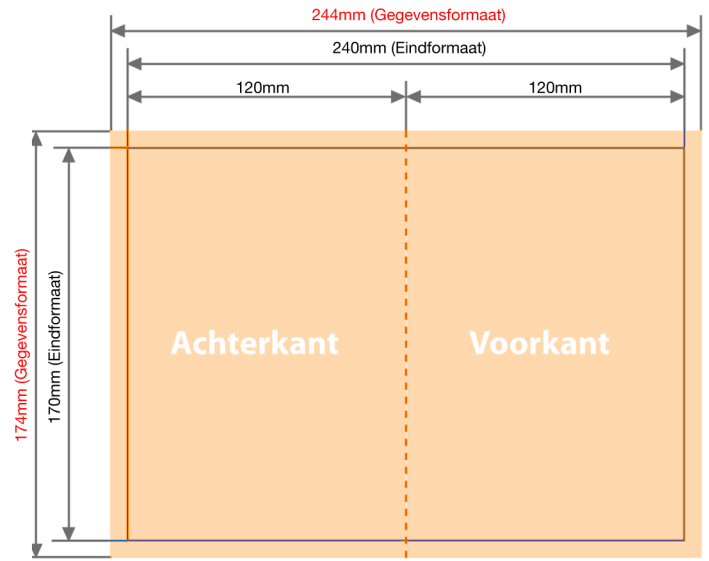

Folder DIN A5 lang 4-zijdig

(voor foto 13x18)

Folder DIN A5 staand 4-zijdig

(voor foto 13x18)

Gegevensformaat

Eindformaat + toegift van afloop

Eindformaat

Afgesneden/geponst formaat

Toegift van afloop

Bereik dat wegvalt na het snijden/ponsen (voorkomt witte snijranden)

Veiligheidsafstand

Afstand van teksten/informaties van de rand van het gegevensformaat (voorkomt een ongewenst aansnijden)

FOLDER DIN B6 Lang 4-zijdig (voor foto 10x15)

FOLDER DIN B6 Stand 4-zijdig (voor foto 10x15)

Gegevensformaat

Eindformaat + toegift van afloop

Eindformaat

Afgesneden/geponst formaat

Toegift van afloop

Bereik dat wegvalt na het snijden/ponsen (voorkomt witte snijranden)