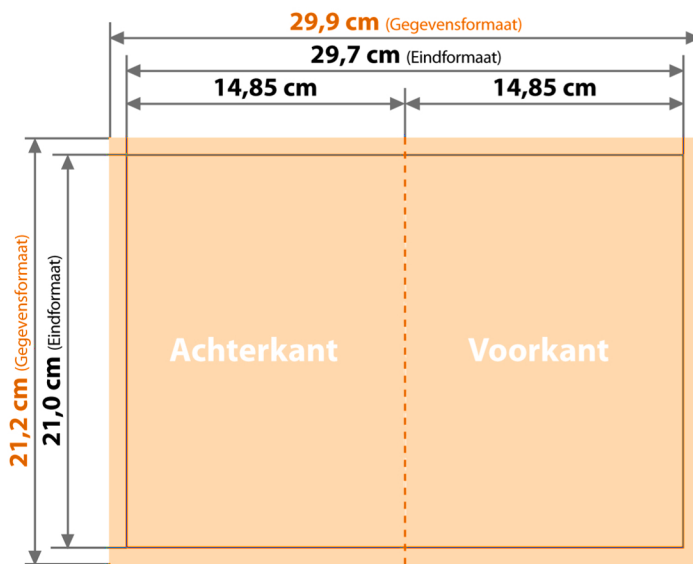

Folder DIN A5 lang 4-zijdig

(voor foto 13x18)

Folder DIN A5 staand 4-zijdig

(voor foto 13x18)

Gegevensformaat

Eindformaat + toegift van afloop

Eindformaat

Afgesneden/geponst formaat

Toegift van afloop

Bereik dat wegvalt na het snijden/ponsen (voorkomt witte snijranden)

Veiligheidsafstand

Afstand van teksten/informaties van de rand van het gegevensformaat (voorkomt een ongewenst aansnijden)

FOLDER DIN B6 Lang 4-zijdig (voor foto 10x15)

FOLDER DIN B6 Stand 4-zijdig (voor foto 10x15)

Gegevensformaat

Eindformaat + toegift van afloop

Eindformaat

Afgesneden/geponst formaat

Toegift van afloop

Bereik dat wegvalt na het snijden/ponsen (voorkomt witte snijranden)