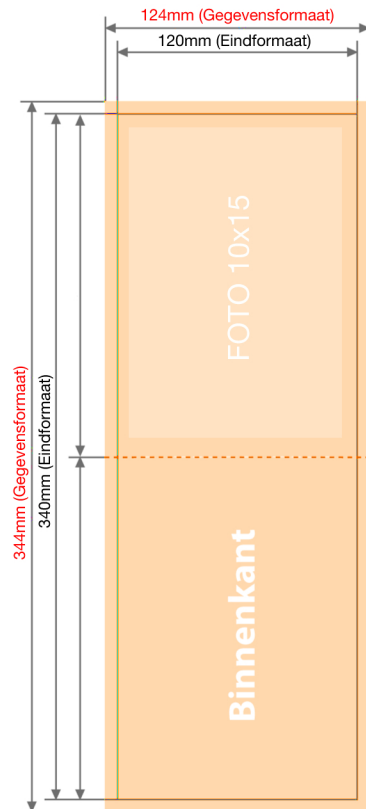

Folder DIN A5 lang 4-zijdig

(voor foto 13x18)

Folder DIN A5 staand 4-zijdig

(voor foto 13x18)

Gegevensformaat

Eindformaat + toegift van afloop

Eindformaat

Afgesneden/geponst formaat

Toegift van afloop

Bereik dat wegvalt na het snijden/ponsen (voorkomt witte snijranden)

Veiligheidsafstand

Afstand van teksten/informaties van de rand van het gegevensformaat (voorkomt een ongewenst aansnijden)

FOLDER DIN B6 Lang 4-zijdig (voor foto 10x15)

FOLDER DIN B6 Stand 4-zijdig (voor foto 10x15)

Gegevensformaat

Eindformaat + toegift van afloop

Eindformaat

Afgesneden/geponst formaat

Toegift van afloop

Bereik dat wegvalt na het snijden/ponsen (voorkomt witte snijranden)

Veiligheidsafstand

Afstand van teksten/informaties van de rand van het gegevensformaat (voorkomt een ongewenst aansnijden)